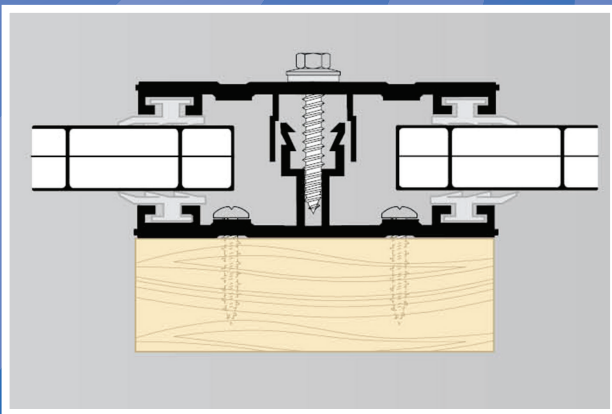

## Polycarbonat Stegplatte „Die Klassische“

**Sonderpreis**  
(ab 15 qm)  
inkl. aller Zubehörartikel,  
farblos

**44,95**  
€/m<sup>2</sup>

### Polycarbonat Stegplatte „Die Klassische“

16 mm farblos /S3P

Lieferlängen: 2,00 m / 2,50 m / 3,00 m /  
3,50 m / 4,00 m / 5,00 m / 6,00 m / 7,00 m /  
Standardbreite: 0,98m / 1,20 m