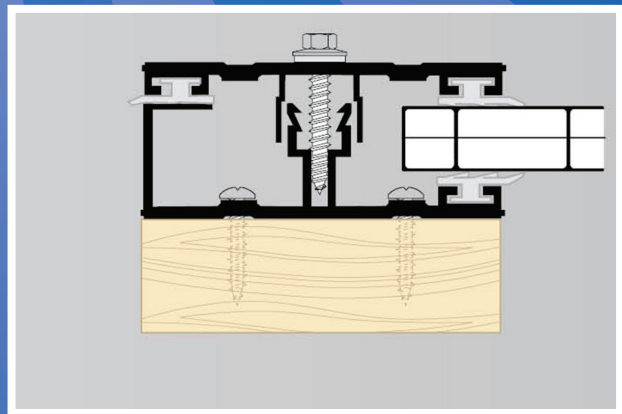

## Polycarbonat Stegplatte „Die Klassische“

**Sonderpreis**  
(ab 15 qm)  
inkl. aller Zubehörartikel,  
farblos

**44,95**  
€/m<sup>2</sup>

### Polycarbonat Stegplatte „Die Klassische“

16 mm farblos /S3P

Lieferlängen: 2,00 m / 2,50 m / 3,00 m /  
3,50 m / 4,00 m / 5,00 m / 6,00 m / 7,00 m /  
Standardbreite: 0,98m / 1,20 m